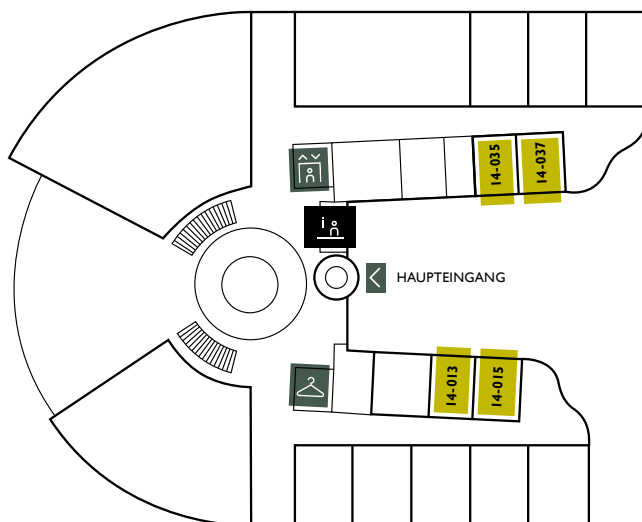

KREATIVRÄUME

EG HAUPTGEBÄUDE ERDGESCHOSS

Ausstattung

- Helle Räume mit Tageslicht
- Spezial-Einrichtung mit Hochtischen und Barhockern
- Flatscreen
- Präsentationshilfsmittel wie Flipcharts (mit Papier und Stiften), Pinnwände (inkl. Pinnadeln) auf Bestellung
- Magnetische und beschreibbare Wände
- Sideboard auf Rollen
- Toolbox mit Arbeitsmaterial
- Stromsäule
- Rollläden zur Verdunkelung der Fenster
- Dimmbare Beleuchtung
- Digitale Raumbeschriftung
- Rollstuhlgängig
- Kostenloser Wireless Internet Zugang

Kapazität

Fläche	20m ²
Personen	8

Weiterbildungszentrum Holzweid
Holzstrasse 15
CH-9010 St.Gallen

Tel. +41 71 224 20 12
wbzhsg@unisg.ch
wbz.unisg.ch